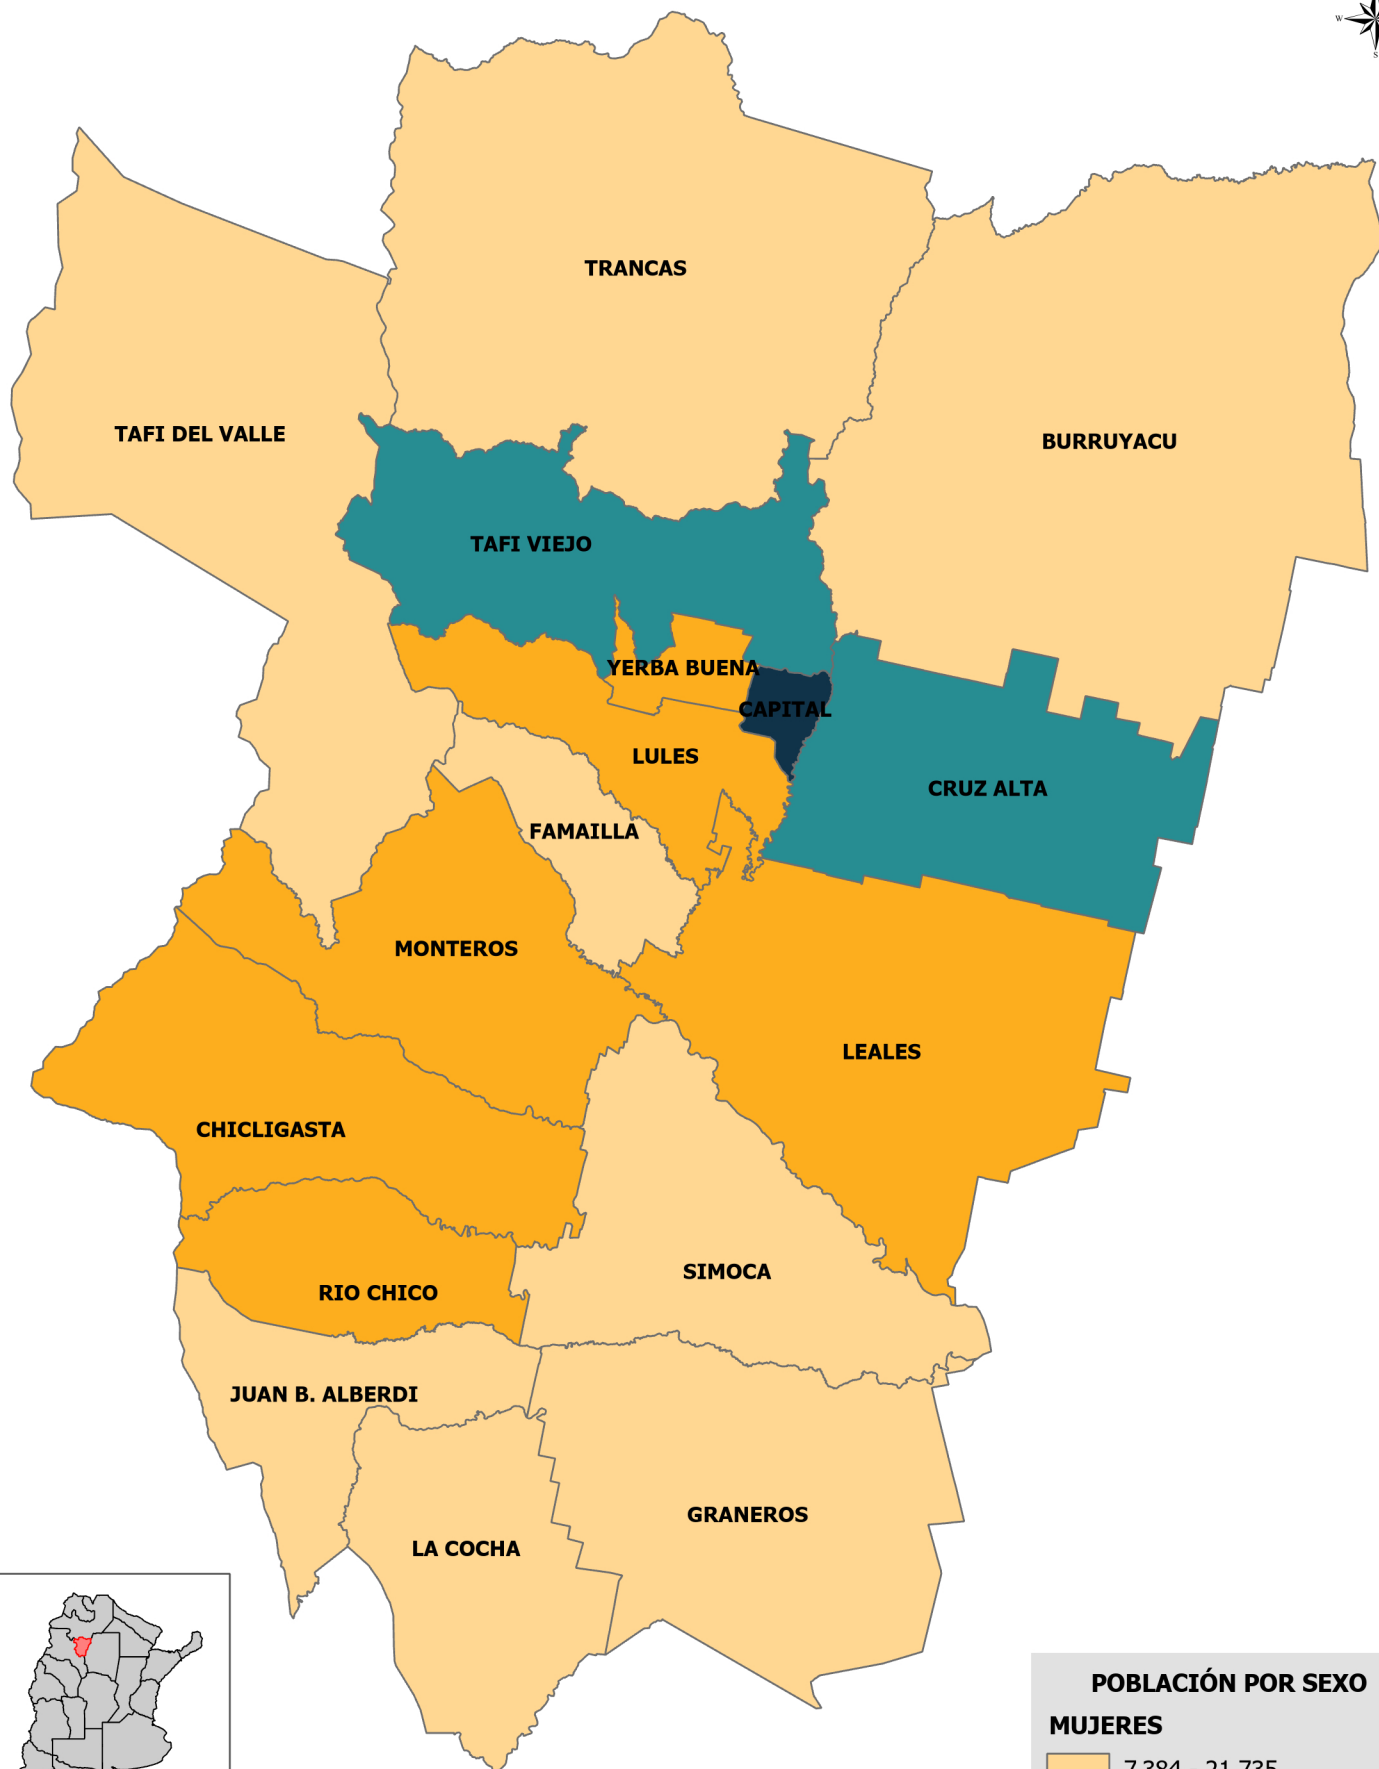

POBLACIÓN POR SEXO. MUJERES CENSO 2022

PROVINCIA DE TUCUMÁN

SECRETARÍA DE ESTADO
DE GESTIÓN PÚBLICA
Y PLANEAMIENTO
Dirección de Estadística
de la Provincia

GOBIERNO DE
TUCUMÁN

POBLACIÓN POR SEXO	
MUJERES	
	7.384 - 21.735
	21.736 - 52.614
	52.615 - 115.265
	115.266 - 307.254

Esc.: 1:950.000